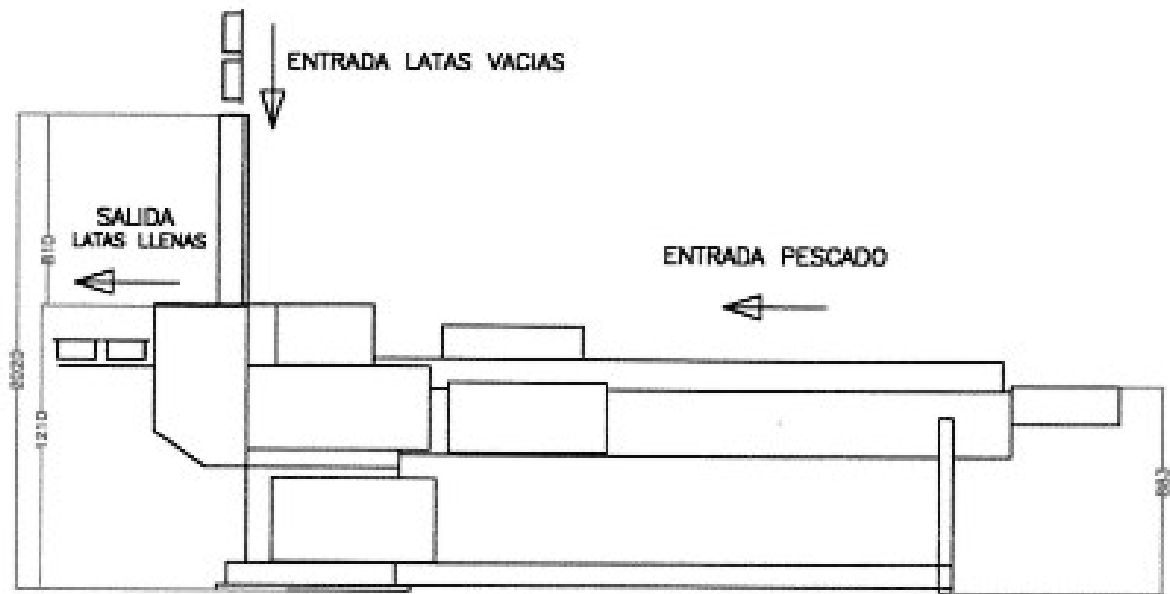

## ARMARIO ELECTRICO

LARGO: 4300 MM.

ANCHO: 1735 MM.

ALTO: 1210 (2020) MM.

PESO MAQUINA 1940 KG | PESO TOTAL MAQUINA 260 KG  
 PESO ARMARIO 110 KG

POTENCIA MAQUINA 4 KW.

POTENCIA BANDA 1.5 KW

POTENCIA SERVO 30.5 NM.

(NORMAL CON LOS 800 MM MAS DE LARGO)