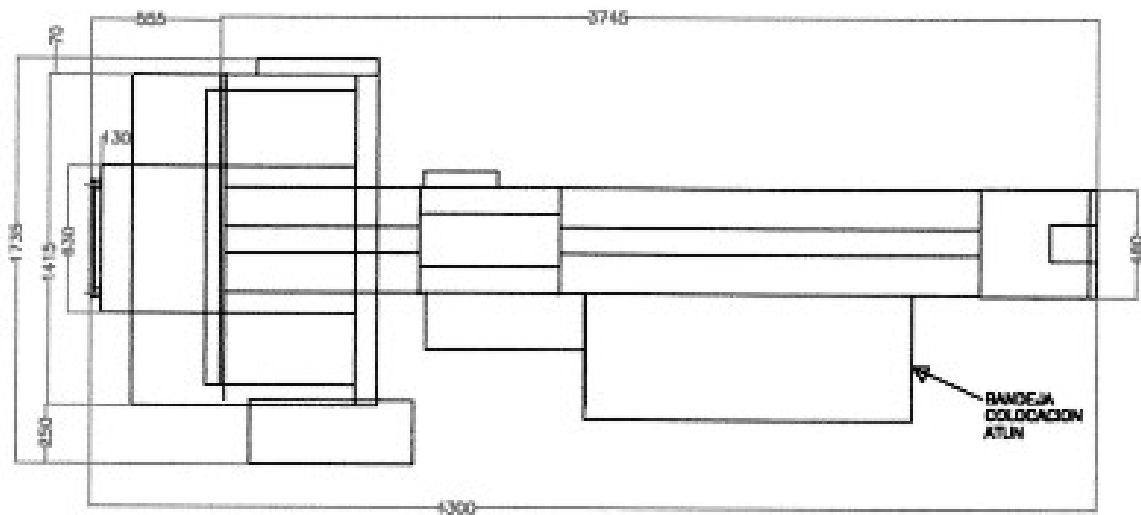

## ARMARIO ELECTRICO

LARGO: 4300 MM.

ANCHO: 1735 MM.

ALTO: 1210 (2020) MM.

PESO MAQUINA 1940 KG | PESO TOTAL MAQUINA 260 KG  
 PESO ARMARIO 110 KG

POTENCIA MAQUINA 4 KW.

POTENCIA BANDA 1.5 KW

POTENCIA SERVO 30.5 NM.

(NORMAL CON LOS 800 MM MAS DE LARGO)