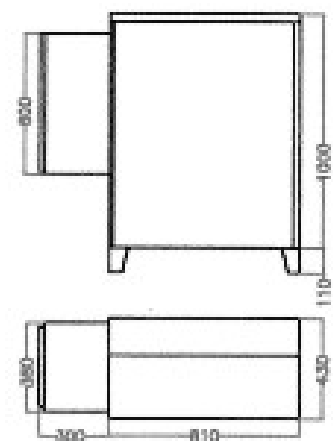

# MEDIDAS, PESO Y POTENCIA DE LA MAQUINA FR-400

## ARMARIO ELECTRICO

LARGO: 4300 MM.

ANCHO: 1735 MM.

ALTO: 1210 (2020) MM.

PESO MAQUINA 1940 KG | PESO TOTAL MAQUINA 260 KG  
 PESO ARMARIO 110 KG

POTENCIA MAQUINA 4 KW.

POTENCIA BANDA 1.5 KW

POTENCIA SERVO 30.5 NM.

(NORMAL CON LOS 800 MM MAS DE LARGO)